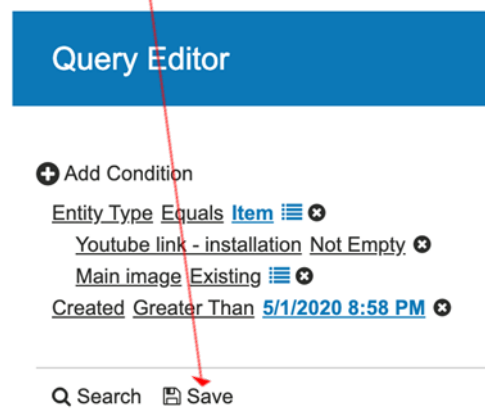

- Sökningarna eller resultatet kan sparas och organiseras i workareas
  - Resultatet sparas som en statistisk samling entiteter
  - Sökningen som sparas ger ett nytt uppdaterat resultat varje gång den öppnas

- Workareas finns sedan tillgängliga på förstasidan

2020-08-11

3