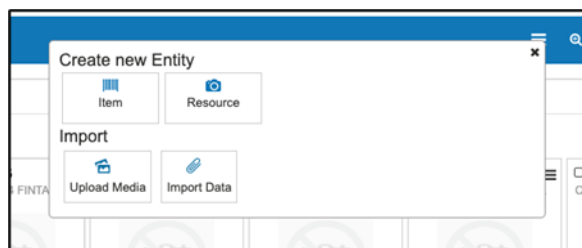

Main image Non Existing

Search Save

3. Ladda upp media

- Media laddas upp genom att välja **Upload Media** från menyn
- Klicka på symbolen i mitten för att bläddra efter filen alternativt släpp filen i rutan
- Ladda upp filen genom att klicka på **Upload**

Alla dokument som har låg kvalitet

Query Editor

+ Add Condition

Entity_Type Equals Resource

Standard Equals Ej maskinläsbar (låg kvalitet)

Resource_Type Equals Dokument

Search Save

2020-08-11

4

4. Länkning till artikel

- Länkning av bild till artikel görs genom att dra och släppa bilden till artikeln
 - Artikeln skall ha fliken **Includes** öppen för att möjliggöra länknigen
 - Sök efter media till vänster
 - Dra sedan bilden eller dokumentet till önskad sektion för länkning