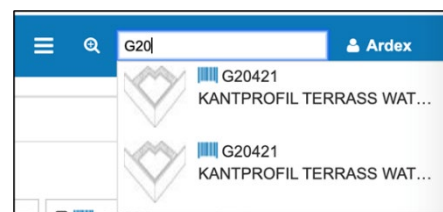

2. Sökfunktion/workareas

- Snabbsök finns tillgängligt uppe till höger
- Klicka på förstöringsglaset för att göra en mer avancerad sökning