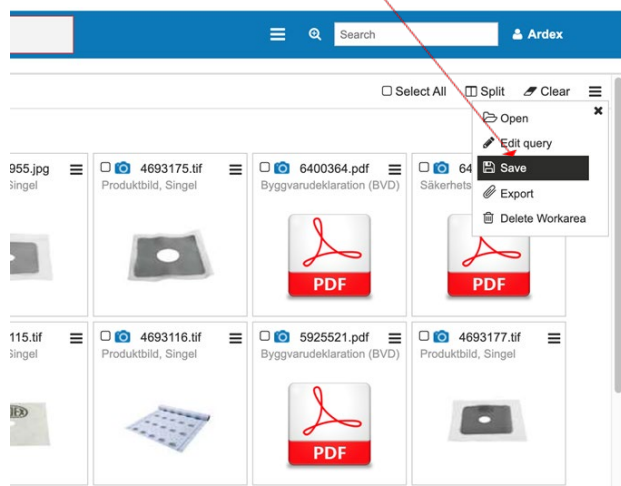

<https://contribute.productmarketingcloud.com/>

- Val av konto görs under fälten för användarnamn och lösenord. Om användaren tillhör fler konton så presenteras dessa i en lista.

2. Sökfunktion/workareas

- Snabbsök finns tillgängligt uppe till höger
- Klicka på förstöringsglaset för att göra en mer avancerad sökning

2020-08-11

2

- Sökningarna eller resultatet kan sparas och organiseras i workareas
 - Resultatet sparas som en statistisk samling entiteter
 - Sökningen som sparas ger ett nytt uppdaterat resultat varje gång den öppnas